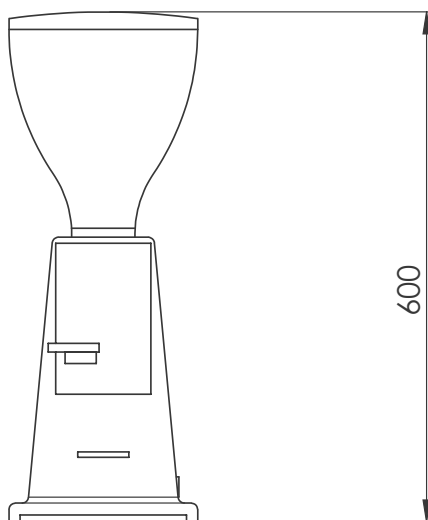

Koffie systemen
Espresso koffiemolen, maalschijf Ø65
mm, bonencontainer voor 1,4 kg,
doseercontainer

ARTIKEL _____

MODEL _____

NAAM _____

SIS _____

AIA _____

602543 (GRND600)

Espresso koffiemolen,
maalschijf Ø65 mm,
koffiebonencontainer,
doseercontainer voor
gemalen koffie

Omschrijving

Product Nr. _____

Espresso koffiemolen in licht grijze uitvoering met lekbak. Transparant kunststof voorraad container voor 1,4 kg koffiebonen. Transparant kunststof doseercontainer voor 0,3 kg gemalen koffie. Vlakke maalschijf van Ø65 mm. Steun voor de filterhouder. Aan/uit schakelaar. Elektra kabel met CE-Schuko stekker.

Uitvoering

- Automatisch vullende doseercontainer.
- Praktisch in gebruik door de automatisch vullende doseercontainer, met iedere keer toevoer van een volumetrisch geregelde hoeveelheid.

Goedkeuring _____

Zij aanzicht

Front aanzicht

Elektra

Voltage	602543 (GRND600)	230 V/1N ph/50/60 Hz
Elektrisch max. vermogen		0.34 kW
Stekker type		CE-Schuko

Algemene gegevens

Externe afmetingen, lengte	230 mm
Externe afmetingen, breedte	370 mm
Externe afmetingen, hoogte	600 mm
Gewicht, netto	13 kg