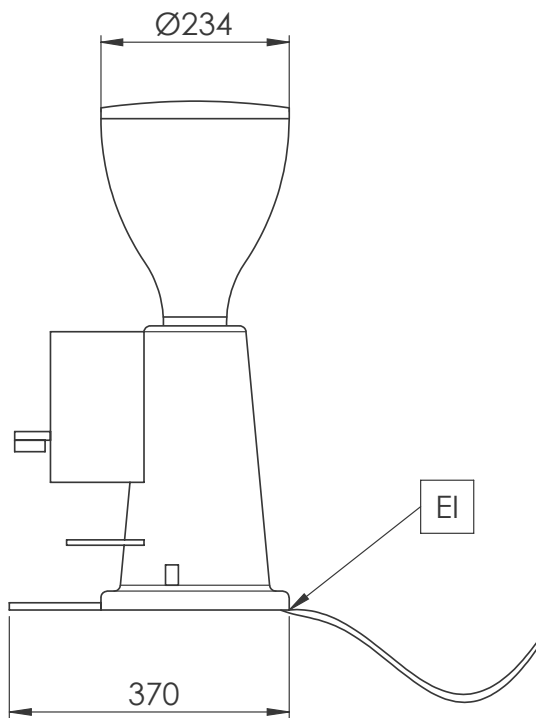

Koffie systemen
Espresso koffiemolen, maalschijf Ø65
mm, bonencontainer voor 1,4 kg,
doseercontainer

ARTIKEL _____

MODEL _____

NAAM _____

SIS _____

AIA _____

602543 (GRND600)

Espresso koffiemolen,
maalschijf Ø65 mm,
koffiebonencontainer,
doseercontainer voor
gemalen koffie

Omschrijving

Product Nr. _____

Espresso koffiemolen in licht grijze uitvoering met lekbak. Transparant kunststof voorraad container voor 1,4 kg koffiebonen. Transparant kunststof doseercontainer voor 0,3 kg gemalen koffie. Vlakke maalschijf van Ø65 mm. Steun voor de filterhouder. Aan/uit schakelaar. Elektra kabel met CE-Schuko stekker.

Zij aanzicht

Front aanzicht

Elektra

Voltage	602543 (GRND600)	230 V/1N ph/50/60 Hz
Elektrisch max. vermogen		0.34 kW
Stekker type		CE-Schuko

Algemene gegevens

Externe afmetingen, lengte	230 mm
Externe afmetingen, breedte	370 mm
Externe afmetingen, hoogte	600 mm
Gewicht, netto	13 kg